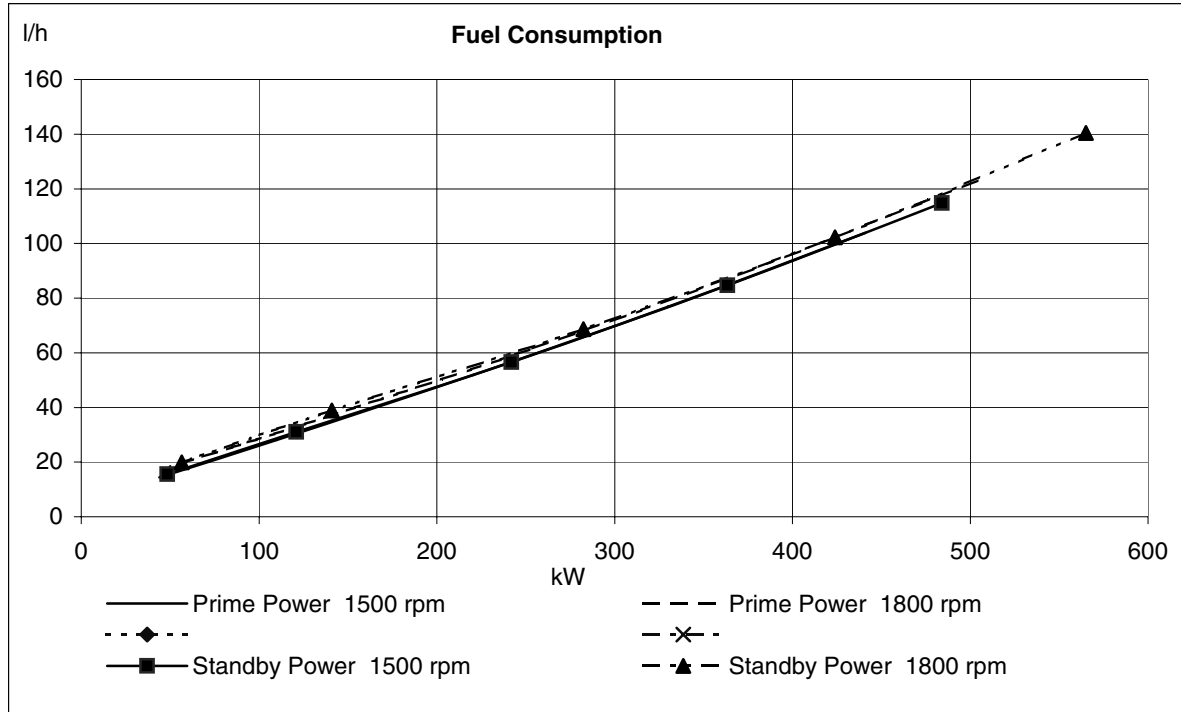

Technical Data TAD1641GE

Technical Data TAD1641GE

Technical data TAD1641GE

Technical data TAD1641GE