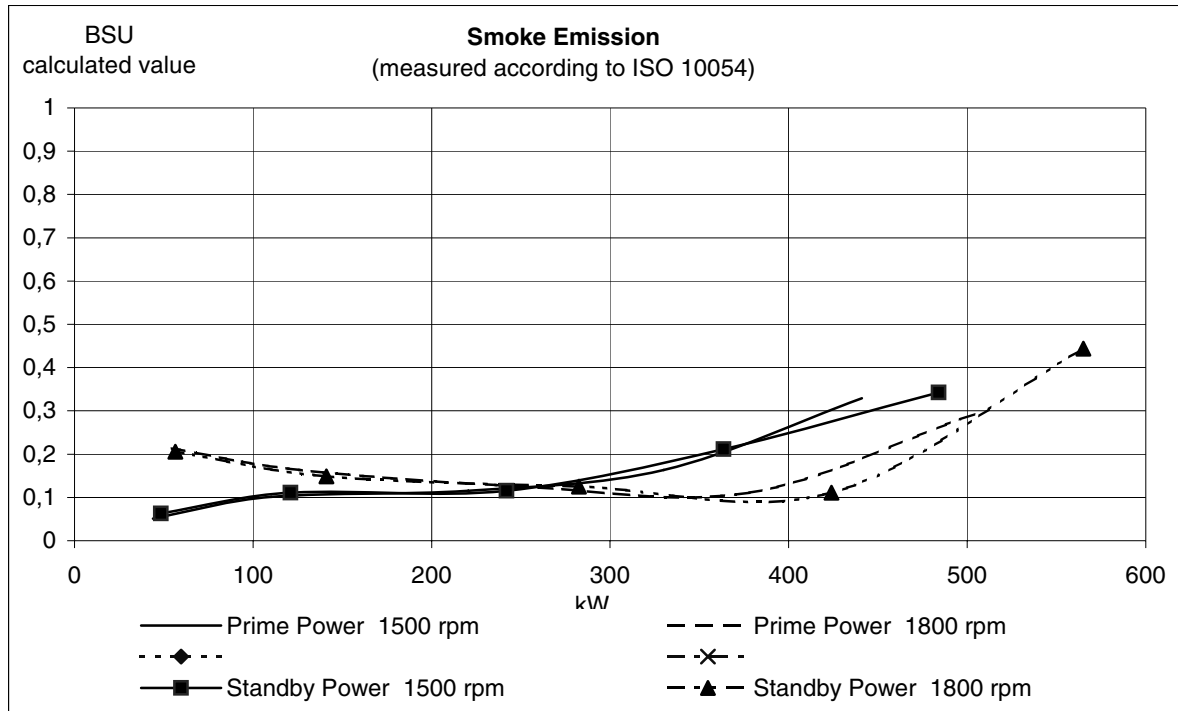

Technical Data TAD1641GE

Technical Data TAD1641GE

Technical data TAD1641GE

Technical data TAD1641GE