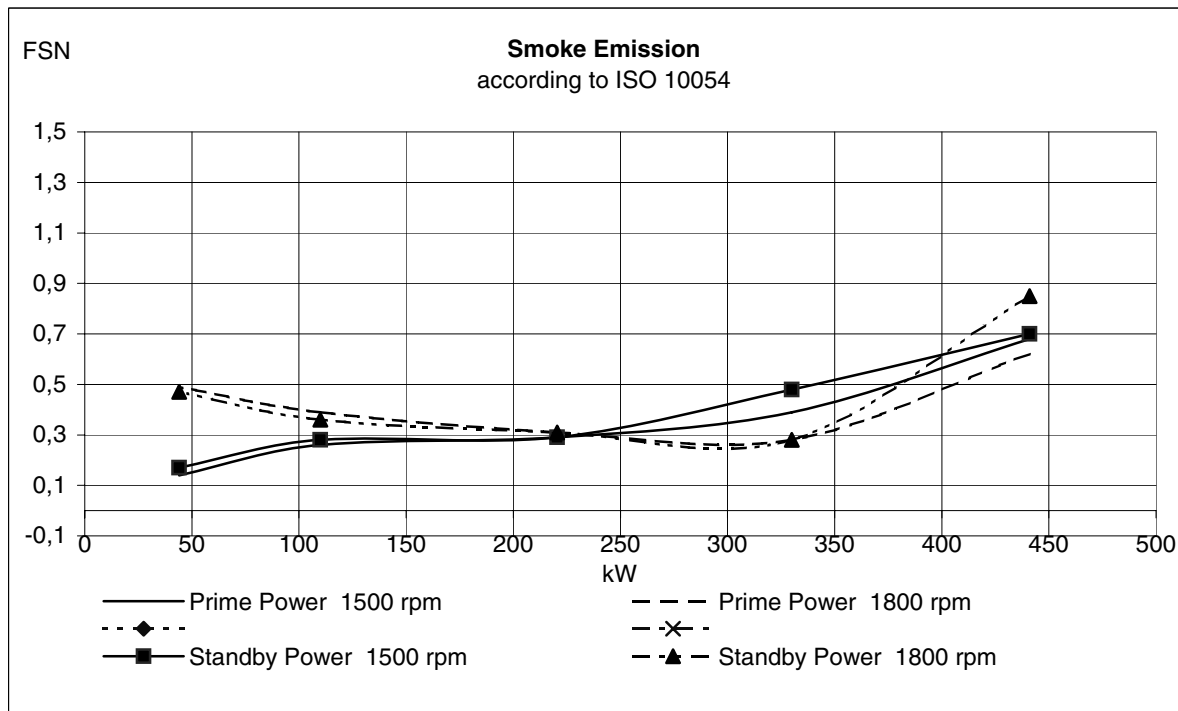

Technical Data TAD1641GE

Technical Data TAD1641GE

Technical data TAD1641GE

Technical data TAD1641GE