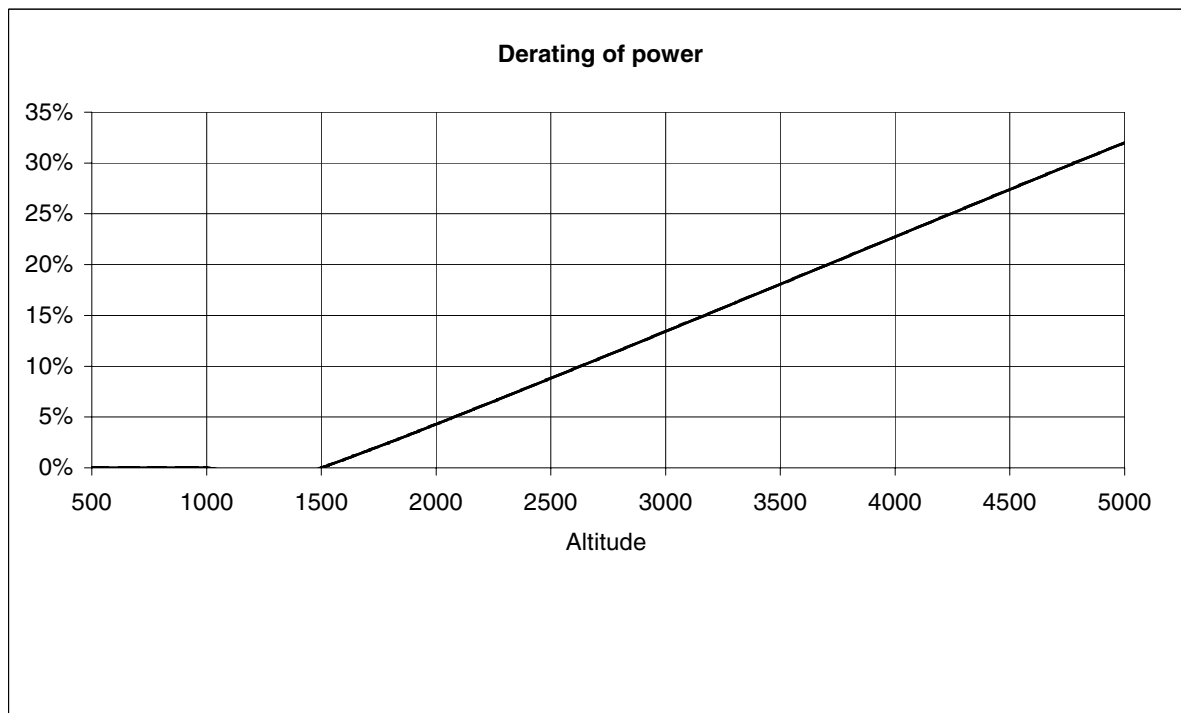

Technical Data TAD1641GE

Technical Data TAD1641GE

Technical data TAD1641GE

Technical data TAD1641GE