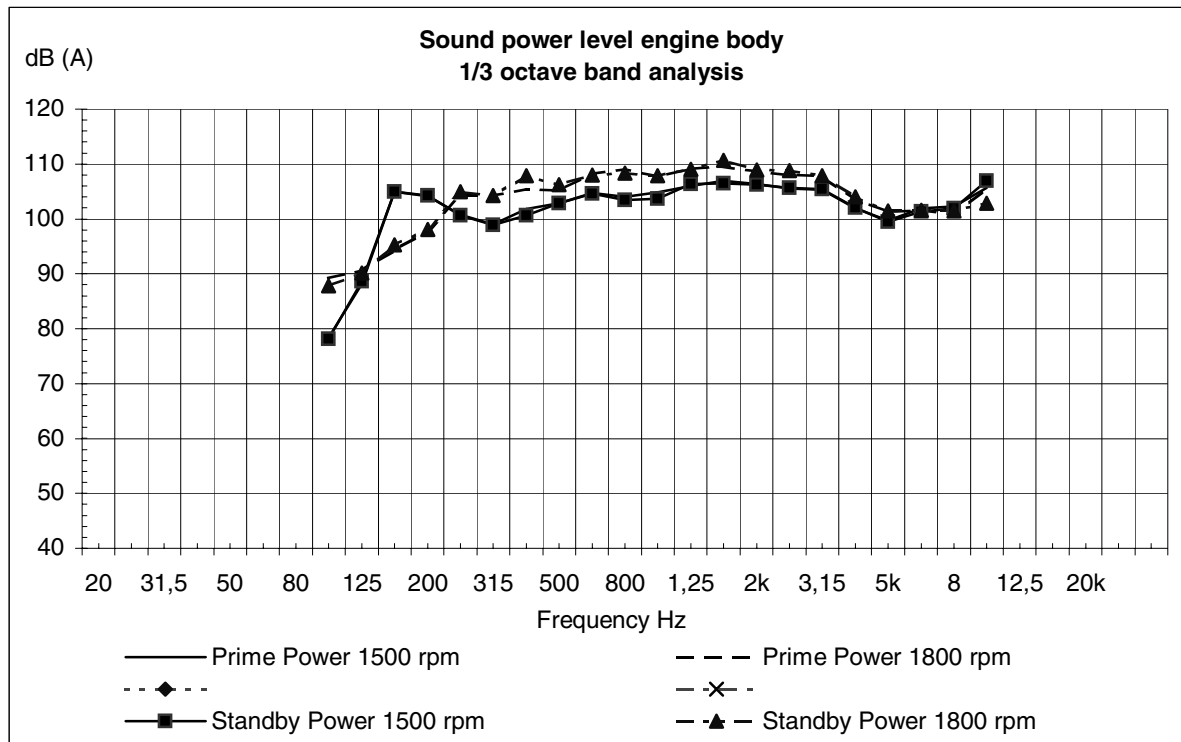

Technical Data TAD1641GE

Technical Data TAD1641GE

Technical data TAD1641GE

Technical data TAD1641GE